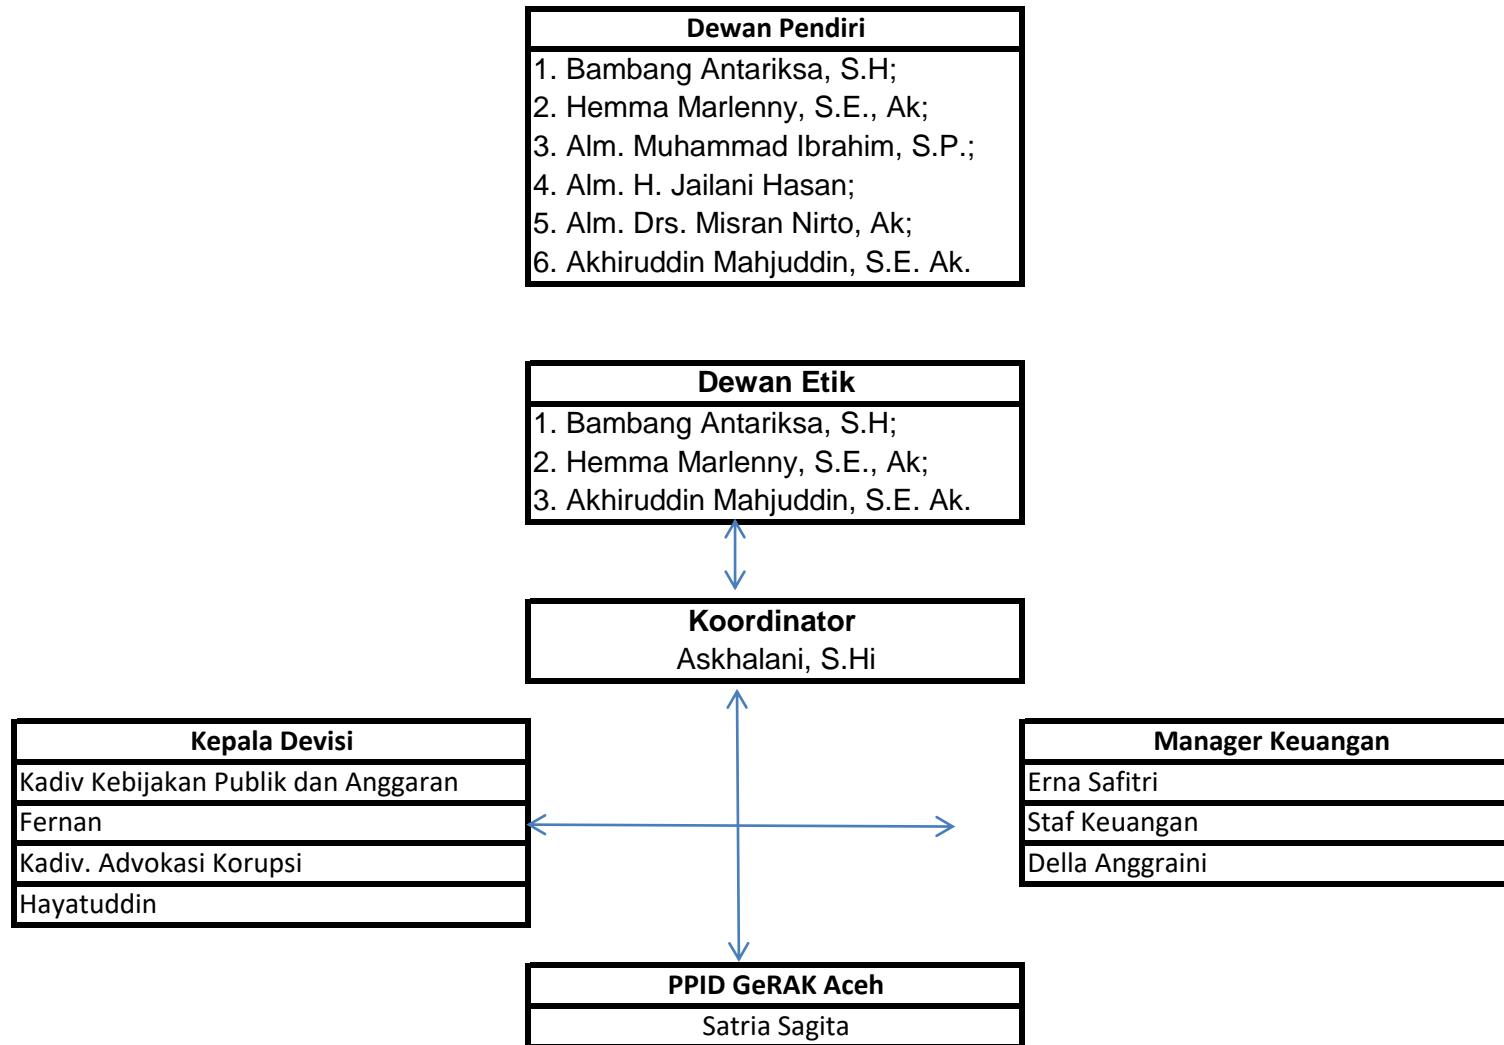

STRUKTUR GeRAK ACEH

Catatan :

Personil dan Staff lain masing-masing dibawah Devisi